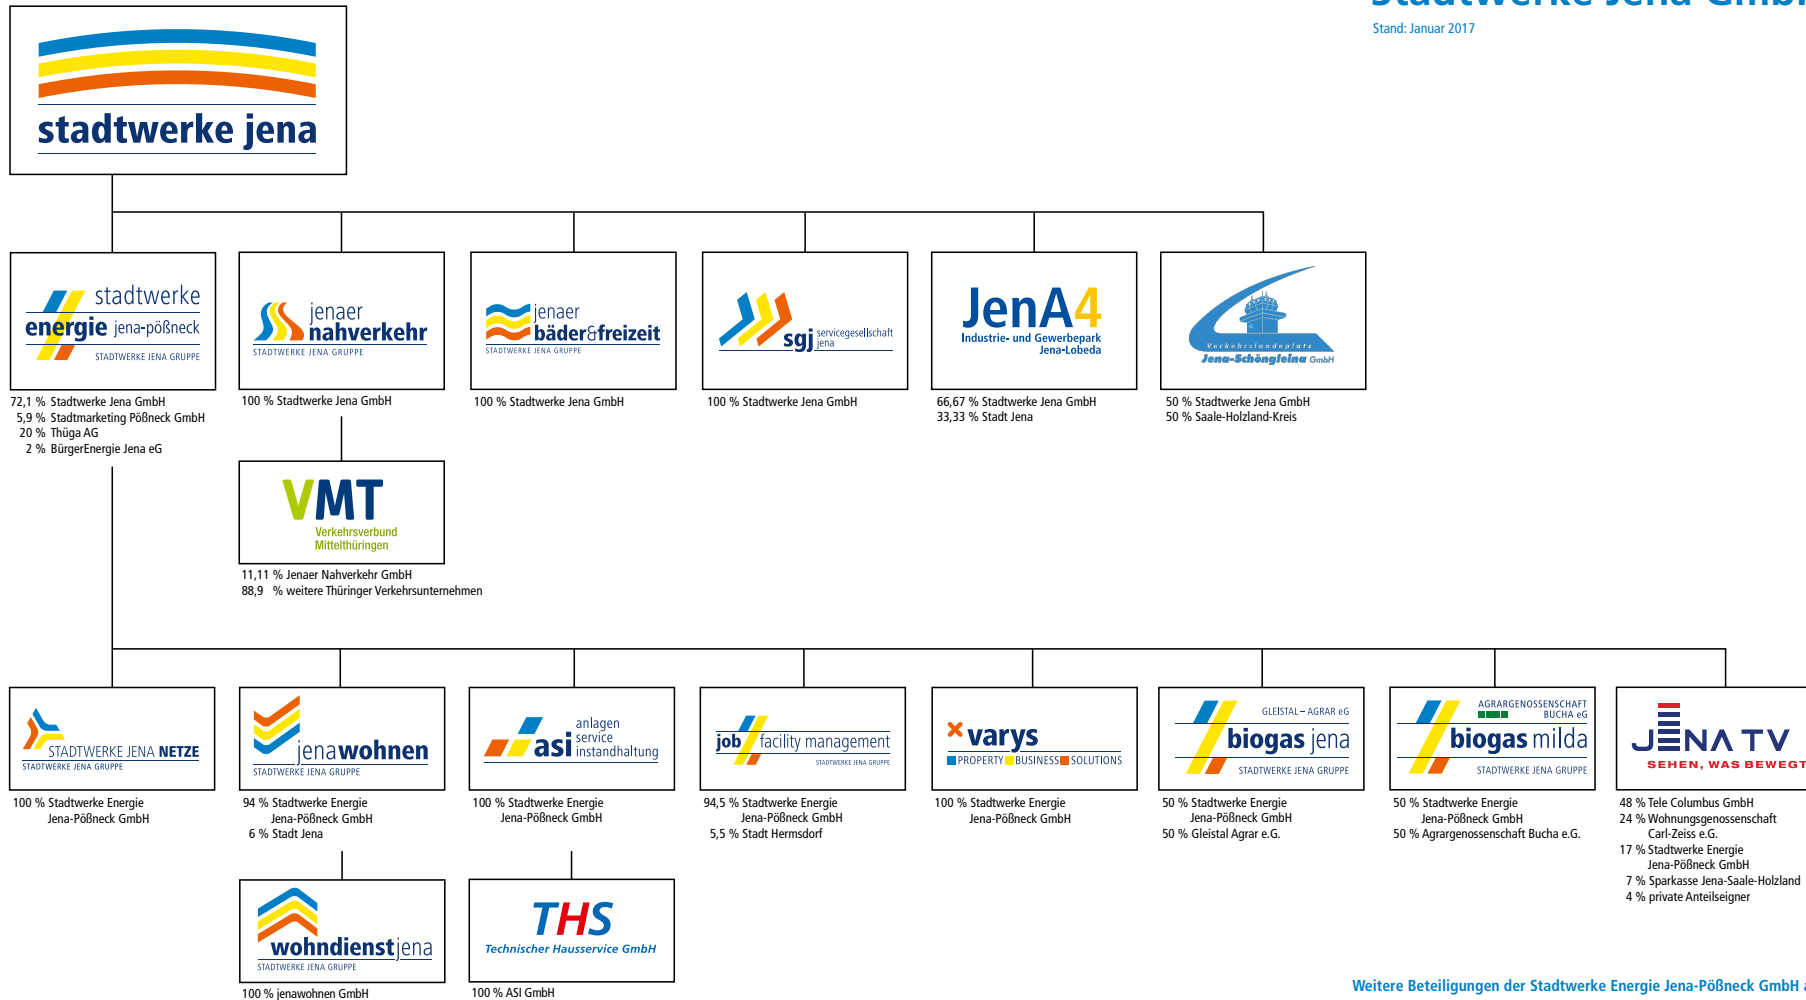

Stadtwerke Jena GmbH

Stand: Januar 2017

Weitere Beteiligungen der Stadtwerke Energie Jena-Pößneck GmbH an:

Meter 1

Gesellschaften der TRIANEL GRUPPE und der Thüga AG